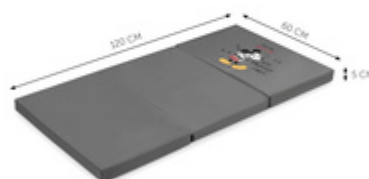

MATERASSO CON DESIGN DISNEY PER DORMIRE E GIOCARE

PER VERI FAN DISNEY

Impazzisci per i classici Disney? Grazie al fantastico design Disney, il materassino Sleeper garantisce allegria in casa e in giro!

ADATTO A TUTTI I LETTINI DA VIAGGIO HAUCK

Ami viaggiare? Il materassino Sleeper (120x60 cm) è il compagno ideale per le tue avventure. Inoltre si adatta perfettamente al lettino da viaggio hauck.

PERFETTO PER LETTINI DA VIAGGIO HAUCK

PER UN LETTINO DA VIAGGIO SUPER CONFORTEVOLE

Morbidissimo: Sleeper è un materassino in schiuma di 5 cm, davvero comodo. Quando è fuori, il bambino dormirà bene come nel suo letto e inizierà la giornata ben riposato.

SLEEPER

MATERASSO CON DESIGN DISNEY PER DORMIRE E GIOCARE