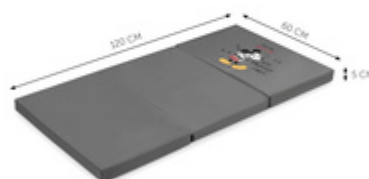

### PER UN LETTINO DA VIAGGIO SUPER CONFORTEVOLE

Morbidissimo: Sleeper è un materassino in schiuma di 5 cm, davvero comodo. Quando è fuori, il bambino dormirà bene come nel suo letto e inizierà la giornata ben riposato.