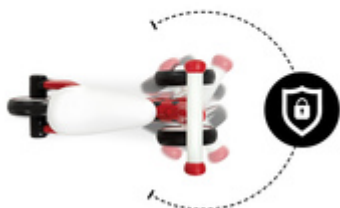

RESISTENTE AL RIBALTAMENTO GRAZIE A LIMITAZIONE DELL'ANGOLO