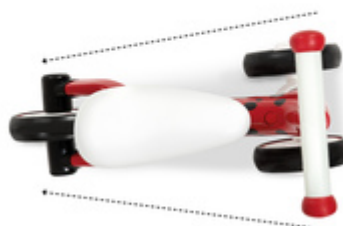

1ST RIDE THREE
IL CONFORTEVOLE TRICICLO PER LA PRIMA GUIDA

 **hauck**

**BICI SENZA PEDALI STABILE DAL DESIGN A
ANIMALE**

/

SICURO E SILENZIOSO ATTRAVERSO LA CASA

ADATTO
FINO A 20 KG

ADATTO FINO A 20 KG

Il 1st Ride Three è adatto da 12 mesi fino a 20 kg, permettendo a bambini e bambine di allenare la loro agilità e motricità giocando fin da piccoli.

SPINTA FACILITATA GRAZIE A FORMA ERGONOMICA

La bici senza pedali diventa più sottile dietro, facilitando la guida del bambino in quanto non può entrare in contatto con le ruote posteriori.

SPINTA FACILITATA GRAZIE A
FORMA ERGONOMICA

DISPONIBILE IN
TRE COLORI

TRE COLORI DISPONIBILI

Il giocattolo cavalcabile 1st Ride Three è disponibile in tre carini design. Scegli il tuo preferito tra giraffa, zebra e coccinella.

CONFORTEVOLE E SILENZIOSO

Wheels

Tipo di ruota Ruote EVA

Diametro ruota anteriore/posteriore 15/15 cm