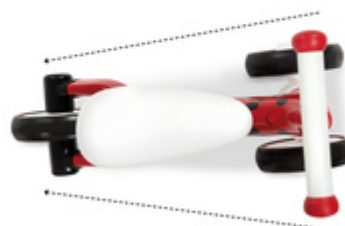

1ST RIDE THREE
IL CONFORTEVOLE TRICICLO PER LA PRIMA GUIDA

 **hauck**

**BICI SENZA PEDALI STABILE DAL DESIGN A
ANIMALE**

/

SICURO E SILENZIOSO ATTRAVERSO LA CASA

ADATTO
FINO A 20 KG

ADATTO FINO A 20 KG

Il 1st Ride Three è adatto da 12 mesi fino a 20 kg, permettendo a bambini e bambine di allenare la loro agilità e motricità giocando fin da piccoli.

SPINTA FACILITATA GRAZIE A FORMA ERGONOMICA

La bici senza pedali diventa più sottile dietro, facilitando la guida del bambino in quanto non può entrare in contatto con le ruote posteriori.

SPINTA FACILITATA GRAZIE A
FORMA ERGONOMICA

DISPONIBILE IN
TRE COLORI

TRE COLORI DISPONIBILI

Il giocattolo cavalcabile 1st Ride Three è disponibile in tre carini design. Scegli il tuo preferito tra giraffa, zebra e coccinella.

CONFORTEVOLE E SILENZIOSO

Wheels

Tipo di ruota Ruote EVA

Diametro ruota anteriore/posteriore 15/15 cm