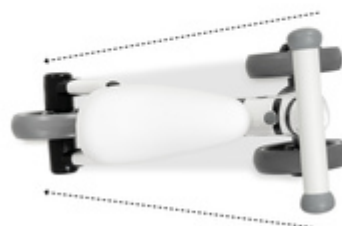

**1ST RIDE THREE**  
IL CONFORTEVOLE TRICICLO PER LA PRIMA GUIDA

**BICI SENZA PEDALI STABILE DAL DESIGN A  
ANIMALE**

**/**

**SICURO E SILENZIOSO ATTRAVERSO LA CASA**

ADATTO  
**FINO A 20 KG**

ADATTO FINO A 20 KG

Il 1st Ride Three è adatto da 12 mesi fino a 20 kg, permettendo a bambini e bambine di allenare la loro agilità e motricità giocando fin da piccoli.

SPINTA FACILITATA GRAZIE A  
FORMA ERGONOMICA

La bici senza pedali diventa più sottile dietro, facilitando la guida del bambino in quanto non può entrare in contatto con le ruote posteriori.

SPINTA FACILITATA GRAZIE A  
**FORMA ERGONOMICA**

DISPONIBILE IN  
TRE COLORI

TRE COLORI DISPONIBILI

Il giocattolo cavalcabile 1st Ride Three è disponibile in tre carini design. Scegli il tuo preferito tra giraffa, zebra e coccinella.

**Dimensioni aperto** 51 x 23,5 x 38 cm

**Wheels**

**Tipo di ruota** Ruote EVA

**Diametro ruota anteriore/posteriore** 15/15 cm