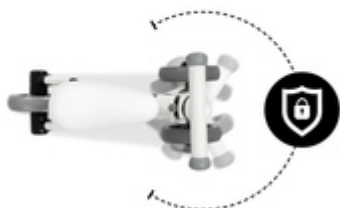

SPINTA FACILITATA GRAZIE A  
**FORMA ERGONOMICA**

DISPONIBILE IN  
TRE COLORI

TRE COLORI DISPONIBILI

Il giocattolo cavalcabile 1st Ride Three è disponibile in tre carini design. Scegli il tuo preferito tra giraffa, zebra e coccinella.

### RESISTENTE AL RIBALTAMENTO GRAZIE A LIMITAZIONE DELL'ANGOLO

## MANUBRIO ANTISCIVOLO

Il maniglione soffice con superficie antiscivolo permette al bambino una presa sicura durante le corse veloci e sterzi improvvisi.