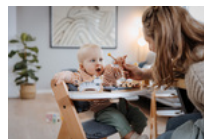

ALPHA PLAY MUSIC SET

VASSOIO DA GIOCO MUSICALE PER L'ALPHA+

Product Images

Lifestyle Images

Alpha Play Music Set - Tavolo da gioco con attività musicale per Alpha+

Set da gioco e d'apprendimento per il seggiolone