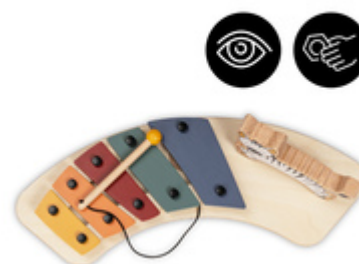

IDEALE PER IMPARARE GIOCANDO

/

FISSAGGIO VELOCE AL SEGGIOLONE CON UN CLIC

/

COMBINABILE CON ALTRO SET DI GIOCO IN LEGNO

SET DI GIOCO E DI APPRENDIMENTO PER IL SEGGIOLONE

Con questo set composto da vassoio e gioco musicale puoi utilizzare Alpha+ o Beta+ in modo ancora più flessibile, perché il bambino si intrattiene mentre cucini o fai altro.

FAVORISCE LA COORDINAZIONE OCCHIO-MANO

Creando suoni con lo xilofono e l'animale, il bambino allena il ritmo musicale e la coordinazione tra percezione visiva e abilità motoria fine.

**I GIOCHI MUSICALI STIMOLANO
LA COORDINAZIONE OCCHIO-MANO**

FISSAGGIO VELOCE AL SEGGIOLONE CON UN CLIC

Basta un clic per agganciare facilmente Play Tray alla barra anteriore del seggiolone. È anche facile da rimuovere quando non serve più.

FISSAGGIO FACILE E STABILE DEGLI ELEMENTI DI GIOCO

Rapido, stabile e sicuro da usare

Il Play Tray si fissa alla barra frontale del seggiolone con un semplice clic e rimosso quando non è più necessario. Gli elementi di gioco sono fissati al Play Tray con una vite in legno, in modo che nulla scivoli o cada sul pavimento. Il vassoio può essere utilizzato insieme alle cinture del seggiolone, in modo che il bambino sieda in sicurezza anche durante il gioco. Adatto a partire da 12 mesi.