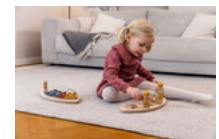

ALPHA PLAY MUSIC SET

VASSOIO DA GIOCO MUSICALE PER L'ALPHA+

Product Images

Lifestyle Images

Alpha Play Music Set - Tavolo da gioco con attività musicale per Alpha+

Set da gioco e d'apprendimento per il seggiolone