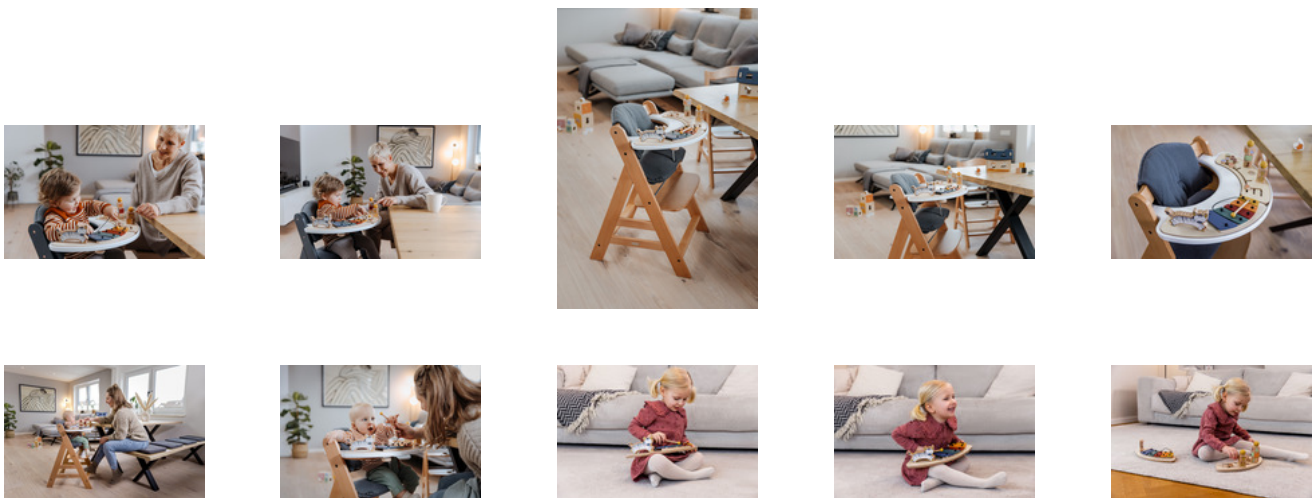

ALPHA PLAY MUSIC SET

VASSOIO DA GIOCO MUSICALE PER L'ALPHA+

Product Images

Lifestyle Images

Alpha Play Music Set - Tavolo da gioco con attività musicale per Alpha+

Set da gioco e d'apprendimento per il seggiolone