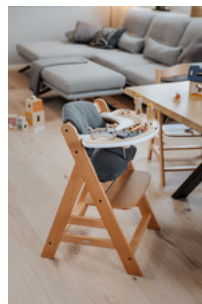

ALPHA PLAY MUSIC SET

VASSOIO DA GIOCO MUSICALE PER L'ALPHA+

Product Images

Lifestyle Images

Alpha Play Music Set - Tavolo da gioco con attività musicale per Alpha+

Set da gioco e d'apprendimento per il seggiolone

Combinabile con un 2° set da gioco

Il tavolo da gioco può essere combinato con massimo due accessori da gioco hauck, che possono essere acquistati separatamente e intercambiarli. In questo modo potrà allenare diverse abilità.