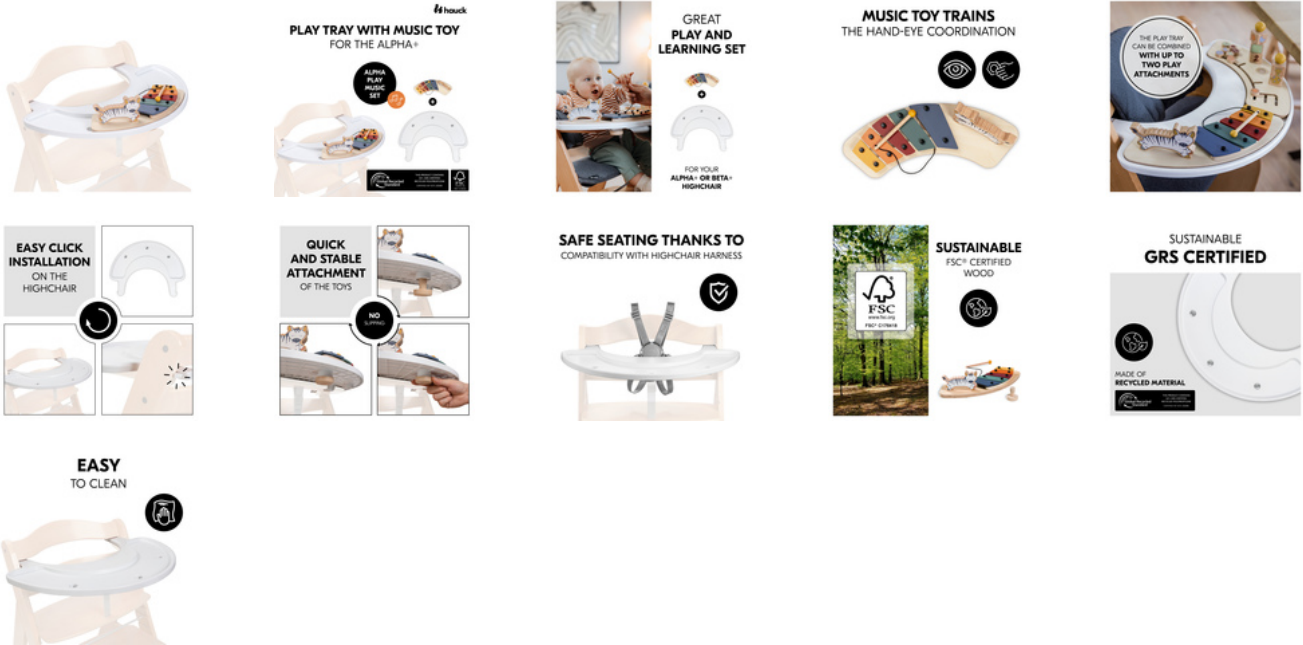

PLAY TRAY È IN MATERIALE RICICLATO

Il vassoio è realizzato in materiale riciclato, certificato secondo il Global Recycled Standard (GRS). Questo standard è sinonimo di norme di produzione chiare in ambito sociale, ecologico e chimico.

SOSTENIBILE
CERTIFICAZIONE GRS

FACILE E VELOCE
DA PULIRE

FACILE DA PULIRE GRAZIE ALLA SUPERFICIE LISCIA

La superficie liscia di Play Tray è facile e veloce da pulire con un panno e un classico prodotto detergente.

ALPHA PLAY MUSIC SET

VASSOIO DA GIOCO MUSICALE PER L'ALPHA+

Product Images

Lifestyle Images

Alpha Play Music Set - Tavolo da gioco con attività musicale per Alpha+

Set da gioco e d'apprendimento per il seggiolone