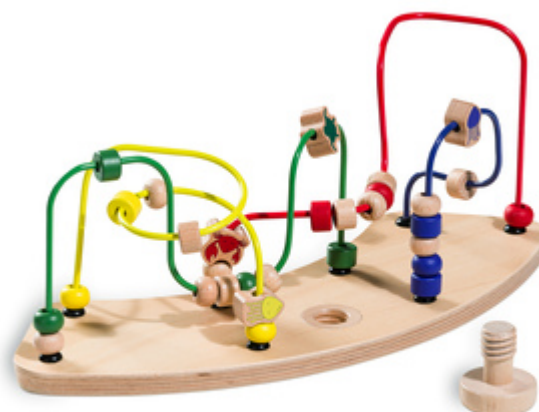

PLAY MOVING

GIOCO MOTORIO IN LEGNO PER IL VASSOIO DA GIOCO PLAY TRAY

IDEALE PER IMPARARE GIOCANDO

/

**FISSAGGIO VELOCE E STABILE AL VASSOIO PLAY
TRAY**

/

COMBINABILE CON ALTRO SET DI GIOCO IN LEGNO

PLAY MOVING

GIOCO MOTORIO IN LEGNO PER IL VASSOIO DA GIOCO PLAY TRAY

FANTASTICO ACCESSORIO PER IL TUO SEGGIOLONE HAUCK

Grazie a questo gioco motorio puoi utilizzare Play Tray con il seggiolone Alpha+, Beta+ o Arketa in modo più flessibile, perché offri al bambino divertimento mentre allena le sue abilità.

IL GIOCO DI ABILITÀ MOTORIA PROMUOVE LA COORDINAZIONE OCCHIO-MANO

FAVORISCE LA COORDINAZIONE OCCHIO-MANO

Spostando gli elementi avanti e indietro, il bambino allena la coordinazione tra percezione visiva e motricità fine, pensiero logico e primo riconoscimento di forme e colori.

FISSAGGIO FACILE E STABILE AL VASSOIO PLAY TRAY

Il gioco può essere fissato al vassoio Play Tray con la vite di legno in dotazione, per evitare che qualcosa si sposti o cada a terra. Play Tray si aggancia velocemente al seggiolone con un clic.