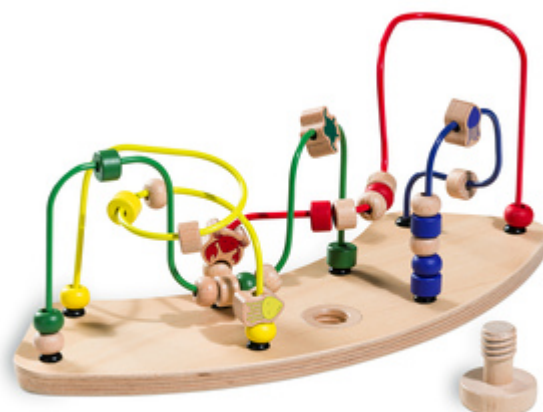

PLAY MOVING

GIOCO MOTORIO IN LEGNO PER IL VASSOIO DA GIOCO PLAY TRAY

IDEALE PER IMPARARE GIOCANDO

/

**FISSAGGIO VELOCE E STABILE AL VASSOIO PLAY
TRAY**

/

COMBINABILE CON ALTRO SET DI GIOCO IN LEGNO

PLAY MOVING

GIOCO MOTORIO IN LEGNO PER IL VASSOIO DA GIOCO PLAY TRAY

FANTASTICO ACCESSORIO PER IL TUO SEGGIOLONE HAUCK

Grazie a questo gioco motorio puoi utilizzare Play Tray con il seggiolone Alpha+, Beta+ o Arketa in modo più flessibile, perché offri al bambino divertimento mentre allena le sue abilità.

IL GIOCO DI ABILITÀ MOTORIA PROMUOVE LA COORDINAZIONE OCCHIO-MANO

FAVORISCE LA COORDINAZIONE OCCHIO-MANO

Spostando gli elementi avanti e indietro, il bambino allena la coordinazione tra percezione visiva e motricità fine, pensiero logico e primo riconoscimento di forme e colori.

FISSAGGIO FACILE E STABILE AL VASSOIO PLAY TRAY

Il gioco può essere fissato al vassoio Play Tray con la vite di legno in dotazione, per evitare che qualcosa si sposti o cada a terra. Play Tray si aggancia velocemente al seggiolone con un clic.