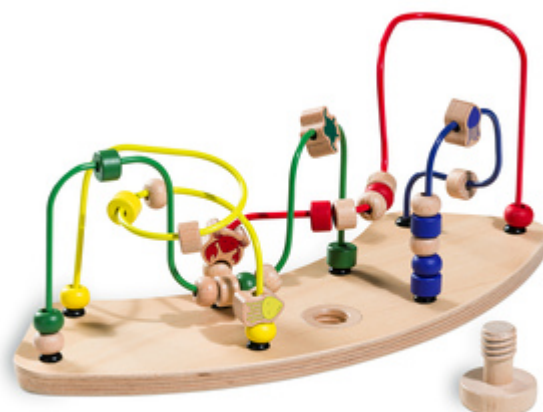

## PLAY MOVING

GIOCO MOTORIO IN LEGNO PER IL VASSOIO DA GIOCO PLAY TRAY

**IDEALE PER IMPARARE GIOCANDO**

/

**FISSAGGIO VELOCE E STABILE AL VASSOIO PLAY  
TRAY**

/

**COMBINABILE CON ALTRO SET DI GIOCO IN LEGNO**

## FANTASTICO ACCESSORIO PER IL TUO SEGGIOLONE HAUCK

Grazie a questo gioco motorio puoi utilizzare Play Tray con il seggiolone Alpha+, Beta+ o Arketa in modo più flessibile, perché offri al bambino divertimento mentre allena le sue abilità.

## FISSAGGIO FACILE E STABILE AL VASSOIO PLAY TRAY

Il gioco può essere fissato al vassoio Play Tray con la vite di legno in dotazione, per evitare che qualcosa si sposti o cada a terra. Play Tray si aggancia velocemente al seggiolone con un clic.

### **Fissaggio facile e stabile al Play Tray**

Per evitare che qualcosa si sposti o cada a terra, puoi fissare il gioco al Play Tray utilizzando la vite di legno in dotazione. Basta un clic per agganciare Play Tray al seggiolone. Puoi utilizzare il gioco di motricità anche senza Play Tray e portarlo da amici, familiari o in vacanza. Il regalo perfetto per bambine e bambini dai 12 mesi.