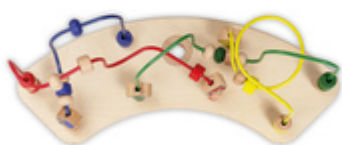

GIOCO MOTORIO IN LEGNO PER IL VASSOIO DA GIOCO PLAY TRAY

FANTASTICO ACCESSORIO PER IL TUO SEGGIOLONE HAUCK

Grazie a questo gioco motorio puoi utilizzare Play Tray con il seggiolone Alpha+, Beta+ o Arketa in modo più flessibile, perché offri al bambino divertimento mentre allena le sue abilità.

DUE SET DI GIOCO COMBINABILI

Play Tray può essere abbinato con massimo due set di gioco hauck che possono essere sostituiti a piacimento, così il bambino può allenare contemporaneamente diverse abilità.

IL GIOCO DI ABILITÀ MOTORIA PROMUOVE LA COORDINAZIONE OCCHIO-MANO

FAVORISCE LA COORDINAZIONE OCCHIO-MANO

Spostando gli elementi avanti e indietro, il bambino allena la coordinazione tra percezione visiva e motricità fine, pensiero logico e primo riconoscimento di forme e colori.

FISSAGGIO FACILE E STABILE AL VASSOIO PLAY TRAY

Il gioco può essere fissato al vassoio Play Tray con la vite di legno in dotazione, per evitare che qualcosa si sposti o cada a terra. Play Tray si aggancia velocemente al seggiolone con un clic.