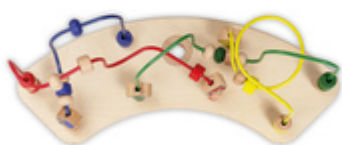

## FANTASTICO ACCESSORIO PER IL TUO SEGGIOLONE HAUCK

Grazie a questo gioco motorio puoi utilizzare Play Tray con il seggiolone Alpha+, Beta+ o Arketa in modo più flessibile, perché offri al bambino divertimento mentre allena le sue abilità.

## DUE SET DI GIOCO COMBINABILI

Play Tray può essere abbinato con massimo due set di gioco hauck che possono essere sostituiti a piacimento, così il bambino può allenare contemporaneamente diverse abilità.

## IL GIOCO DI ABILITÀ MOTORIA PROMUOVE LA COORDINAZIONE OCCHIO-MANO

## FISSAGGIO FACILE E STABILE AL VASSOIO PLAY TRAY

Il gioco può essere fissato al vassoio Play Tray con la vite di legno in dotazione, per evitare che qualcosa si sposti o cada a terra. Play Tray si aggancia velocemente al seggiolone con un clic.