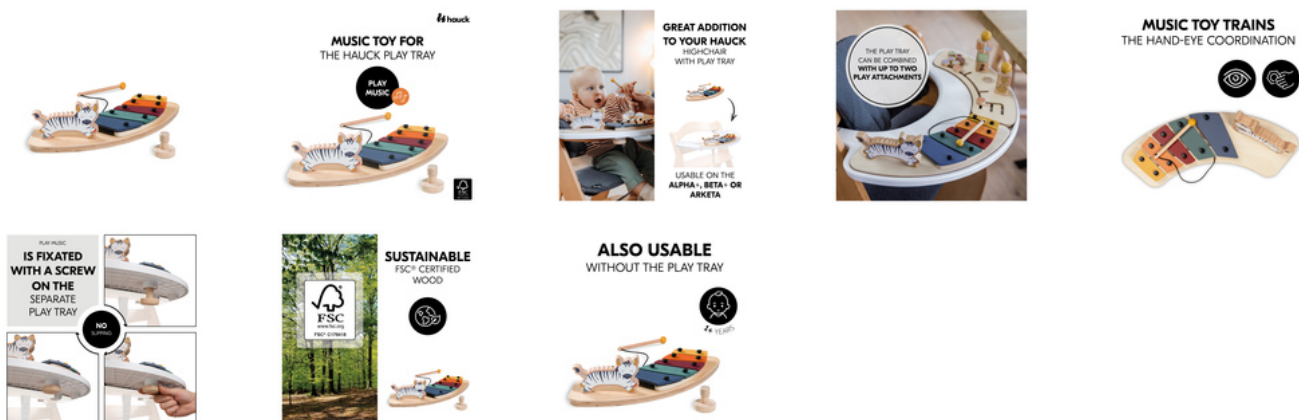

UTILIZZABILE ANCHE SINGOLARMENTE

Puoi utilizzare il gioco musicale anche senza Play Tray e portarlo a casa di amici, familiari o in viaggio. Il regalo perfetto per bambine e bambini dai 12 mesi.

USO SINGOLO
ANCHE SENZA IL VASSOIO PLAY

PLAY MUSIC

GIOCO MUSICALE IN LEGNO PER IL VASSOIO PLAY TRAY

Product Images

Lifestyle Images

Play Music - Gioco musicale per Play Tray hauck

Fantastico accessorio per il seggiolone hauck

Grazie a questo gioco musicale puoi utilizzare Play Tray con il seggiolone Alpha+, Beta+ o Arketa in modo ancora più flessibile, perché offre al bambino la possibilità di allenare altre abilità. Creando suoni con lo xilofono e l'animale, il bambino allena il ritmo musicale e la coordinazione tra percezione visiva e motricità fine.

Possibilità di combinare diversi giochi

Il vassoio può essere abbinato con diversi giochi hauck, che possono essere acquistati separatamente e sostituiti. Così il bambino allena contemporaneamente diverse abilità.

Fissaggio facile e stabile al vassoio Play Tray

Per evitare che qualcosa si sposti o cada a terra, puoi fissare il gioco al vassoio Play Tray utilizzando la vite di legno in dotazione. Basta un clic per agganciare velocemente Play Tray al seggiolone. In alternativa, puoi utilizzare il gioco musicale anche senza Play Tray e portarlo da amici, familiari o in vacanza. Il regalo perfetto per bambine e bambini dai 12 mesi.