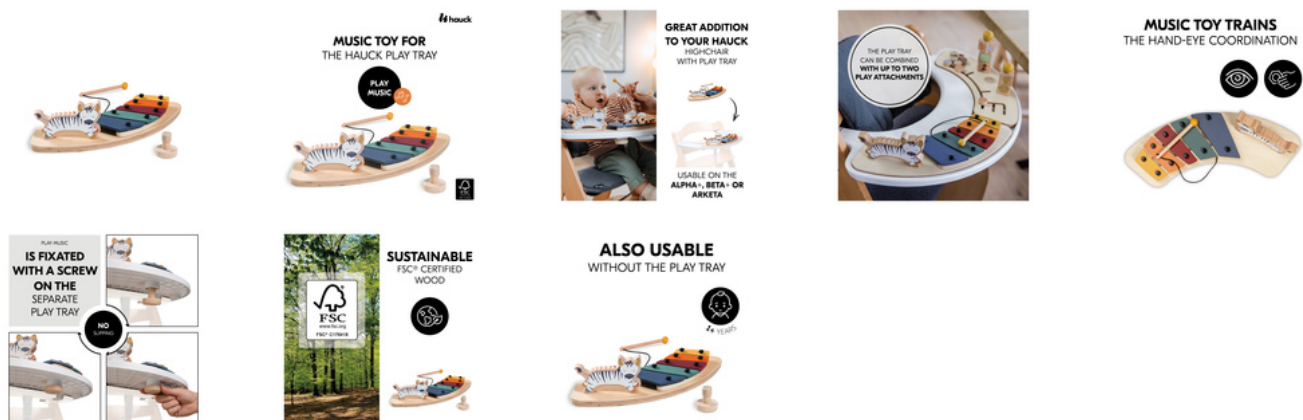

UTILIZZABILE ANCHE SINGOLARMENTE

Puoi utilizzare il gioco musicale anche senza Play Tray e portarlo a casa di amici, familiari o in viaggio. Il regalo perfetto per bambine e bambini dai 12 mesi.

USO SINGOLO
ANCHE SENZA IL VASSOIO PLAY

PLAY MUSIC

GIOCO MUSICALE IN LEGNO PER IL VASSOIO PLAY TRAY

Product Images

Lifestyle Images

Play Music - Gioco musicale per Play Tray hauck

Fantastico accessorio per il seggiolone hauck

Grazie a questo gioco musicale puoi utilizzare Play Tray con il seggiolone Alpha+, Beta+ o Arketa in modo ancora più flessibile, perché offre al bambino la possibilità di allenare altre abilità. Creando suoni con lo xilofono e l'animale, il bambino allena il ritmo musicale e la coordinazione tra percezione visiva e motricità fine.

Possibilità di combinare diversi giochi

Il vassoio può essere abbinato con diversi giochi hauck, che possono essere acquistati separatamente e sostituiti. Così il bambino allena contemporaneamente diverse abilità.

Fissaggio facile e stabile al vassoio Play Tray

Per evitare che qualcosa si sposti o cada a terra, puoi fissare il gioco al vassoio Play Tray utilizzando la vite di legno in dotazione. Basta un clic per agganciare velocemente Play Tray al seggiolone. In alternativa, puoi utilizzare il gioco musicale anche senza Play Tray e portarlo da amici, familiari o in vacanza. Il regalo perfetto per bambine e bambini dai 12 mesi.