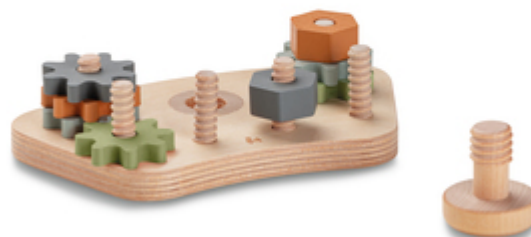

**AFFASCINANTE E ISTRUTTIVO ALLO STESSO  
TEMPO**

/

**PERFETTO PER IL SEGGIOLONE**

/

**ESPANDIBILE A PIACERE**

**GIOCATTOLI PER LA MOTRICITÀ**  
PER TANTISSIMO DIVERTIMENTO

**AFFASCINANTE E ISTRUTTIVO**  
**ALLO STESSO TEMPO**

Il tuo bambino adora la tecnologia? Il tuo bambino potrà combinare in modo sempre nuovo gli ingranaggi e i dadi del Play Repairing S. Un gioco affascinante per il bambino che consente di allenare le abilità e le capacità motorie.

## UN DIVERTIMENTO SENZA FINE

Divertimento senza fine garantito: Play Repairing S offre infinite possibilità di gioco e combinazioni, da quelle più semplici a quelle più complesse. Per i bambini piccoli e anche per quelli più grandi.

## PERFETTO PER IL SEGGIOLONE

Vuoi metterti un attimo a fare una cosa ma vuoi tenere d'occhio il tuo bambino? Con questo complemento perfetto per il Play Tray del tuo seggiolone Alpha+, Beta+ o Arketa, il tuo bambino potrà tenersi occupato.