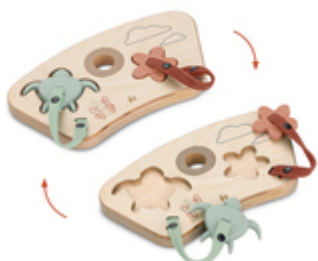

Da mordere: il fiore e la tartaruga del Play Puzzling S sono dolcissimi e realizzati in silicone alimentare. Il tuo bambino può quindi morderli.

PER FARE PUZZLE E PER LA PRESA

Il tuo bambino scopre il mondo? I graziosi pezzi del puzzle per bambini Play Puzzling S attirano la curiosità del tuo tesoro. E facendo il puzzle, il tuo bambino allena la sua motricità.

FORMINE DA INCASTRARE ED AFFERRARE

PIACEVOLE AL TATTO

Per lo sviluppo: la superficie strutturata del morbido silicone allena il tatto del tuo bambino. Per le prime esperienze di successo.

PERFETTO PER IL SEGGIOLONE

Stabile sul seggiolone e senza parti lente: con Play Puzzling S agganci i pezzi al puzzle. Avvita il gioco al Play Tray dell'Alpha+, Beta+ o Arketa.

UTILIZZABILE ANCHE SENZA PLAY TRAY

CON E SENZA PLAY TRAY

Perfetto per il seggiolone

Stabile e senza parti lente: con Play Puzzling S agganci i pezzi al puzzle con un pulsante. Avvita il gioco al Play Tray dell'Alpha+, Beta+ o Arketa. Così non cadrà nulla.

Sul seggiolone o sul pavimento: il Play Puzzling S funziona anche senza Play Tray hauck. E le parti in silicone si possono portare ovunque.