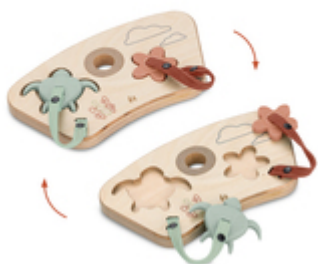

Da mordere: il fiore e la tartaruga del Play Puzzling S sono dolcissimi e realizzati in silicone alimentare. Il tuo bambino può quindi morderli.

PER FARE PUZZLE E PER LA PRESA

Il tuo bambino scopre il mondo? I graziosi pezzi del puzzle per bambini Play Puzzling S attirano la curiosità del tuo tesoro. E facendo il puzzle, il tuo bambino allena la sua motricità.

FORMINE DA INCASTRARE ED AFFERRARE

PIACEVOLE AL TATTO

Per lo sviluppo: la superficie strutturata del morbido silicone allena il tatto del tuo bambino. Per le prime esperienze di successo.

PERFETTO PER IL SEGGIOLONE

Stabile sul seggiolone e senza parti lente: con Play Puzzling S agganci i pezzi al puzzle. Avvita il gioco al Play Tray dell'Alpha+, Beta+ o Arketa.

UTILIZZABILE ANCHE SENZA PLAY TRAY

CON E SENZA PLAY TRAY

Perfetto per il seggiolone

Stabile e senza parti lente: con Play Puzzling S agganci i pezzi al puzzle con un pulsante. Avvita il gioco al Play Tray dell'Alpha+, Beta+ o Arketa. Così non cadrà nulla.

Sul seggiolone o sul pavimento: il Play Puzzling S funziona anche senza Play Tray hauck. E le parti in silicone si possono portare ovunque.