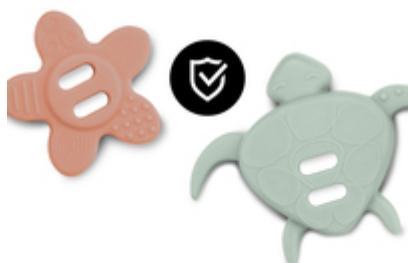

REALIZZATO IN SILICONE ALIMENTARE

/

PER FARE PUZZLE E PER LA PRESA

/

PERFETTO PER IL SEGGIOLONE

DA MORDERE:

REALIZZATO IN SILICONE ALIMENTARE

REALIZZATO IN SILICONE ALIMENTARE

Da mordere: il fiore e la tartaruga del Play Puzzling S sono dolcissimi e realizzati in silicone alimentare. Il tuo bambino può quindi morderli.

PER FARE PUZZLE E PER LA PRESA

Il tuo bambino scopre il mondo? I graziosi pezzi del puzzle per bambini Play Puzzling S attirano la curiosità del tuo tesoro. E facendo il puzzle, il tuo bambino allena la sua motricità.

FORMINE DA INCASTRARE ED AFFERRARE

PIACEVOLE AL TATTO

Per lo sviluppo: la superficie strutturata del morbido silicone allena il tatto del tuo bambino. Per le prime esperienze di successo.

PERFETTO PER IL SEGGIOLONE