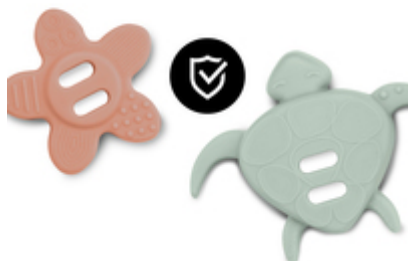

REALIZZATO IN SILICONE ALIMENTARE

/

PER FARE PUZZLE E PER LA PRESA

/

PERFETTO PER IL SEGGIOLONE

DA MORDERE:

REALIZZATO IN SILICONE ALIMENTARE

REALIZZATO IN SILICONE ALIMENTARE

Da mordere: il fiore e la tartaruga del Play Puzzling S sono dolcissimi e realizzati in silicone alimentare. Il tuo bambino può quindi morderli.

PER FARE PUZZLE E PER LA PRESA

Il tuo bambino scopre il mondo? I graziosi pezzi del puzzle per bambini Play Puzzling S attirano la curiosità del tuo tesoro. E facendo il puzzle, il tuo bambino allena la sua motricità.

FORMINE DA INCASTRARE ED AFFERRARE

PIACEVOLE AL TATTO

Per lo sviluppo: la superficie strutturata del morbido silicone allena il tatto del tuo bambino. Per le prime esperienze di successo.

PERFETTO PER IL SEGGIOLONE