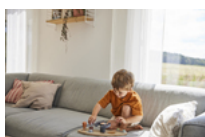

COMBINABILE CON UN SECONDO GIOCO

Varietà garantita! Il vassoio può essere utilizzato con due giochi hauck grandi o tre piccoli. Basta alternarli per stimolare abilità diverse.

POSSONO ESSERE COMBINATI FINO A TRE GIOCHI

PLAY COCKPIT

PLANCIA DI COMANDO PER SEGGIOLONE IN LEGNO HAUCK

Product Images

Lifestyle Images

Plancia di comando per seggiolone in legno hauck

Da seggiolone a veicolo

I bambini amano guidare! Utilizza Play Cockpit per trasformare il seggiolone in legno Alpha+, Beta+ o Arketa in un veicolo! Una plancia di comando interattiva dotata di volante, cambio e manopole. Sviluppa la motricità fine e le abilità del bambino. Inoltre stimola l'immaginazione!