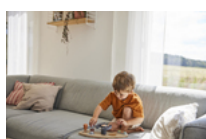

COMBINABILE CON UN SECONDO GIOCO

Varietà garantita! Il vassoio può essere utilizzato con due giochi hauck grandi o tre piccoli. Basta alternarli per stimolare abilità diverse.

POSSONO ESSERE COMBINATI FINO A TRE GIOCHI

PLAY COCKPIT

PLANCIA DI COMANDO PER SEGGIOLONE IN LEGNO HAUCK

Product Images

Lifestyle Images

Plancia di comando per seggiolone in legno hauck

Da seggiolone a veicolo

I bambini amano guidare! Utilizza Play Cockpit per trasformare il seggiolone in legno Alpha+, Beta+ o Arketa in un veicolo! Una plancia di comando interattiva dotata di volante, cambio e manopole. Sviluppa la motricità fine e le abilità del bambino. Inoltre stimola l'immaginazione!