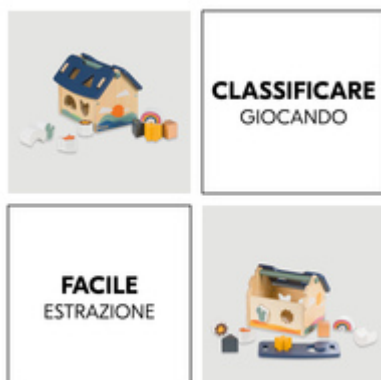

FORMINE IMPILABILI LE UNE SULLE ALTRE

Il bambino può anche impilare i singoli blocchi di costruzione l'uno sull'altro.

LE FORMINE SONO ANCHE IMPILABILI