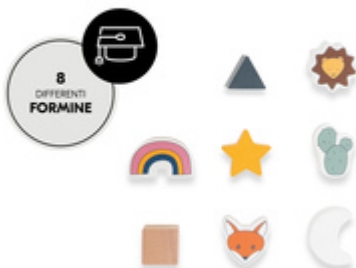

GIOCO AD INCASTRO PER LA COORDINAZIONE OCCHIO-MANO

Scoprendo quale forma si inserisce in quale apertura, il bambino allena la coordinazione tra percezione visiva (vedere) e motricità fine (muovere la mano).

IMPARARE E RICONOSCERE FORME E COLORI

RICONOSCERE E DESCRIVERE FORME E COLORI

Il gioco educativo, a forma di casa con tetto rimovibile, contiene 8 diverse formine. Durante gli abbinamenti, il bambino acquisisce una migliore percezione delle forme e dei colori.