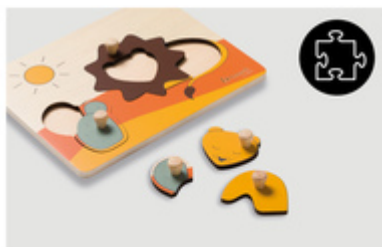

**GIOCO CHE FAVORISCE LA COORDINAZIONE
OCCHIO-MANO**

/

LEGNO APPROVATO FSC® E COLORI TENUI

/

FACILE DA RIPORRE GRAZIE AL PRATICO DESIGN

IL PUZZLE STIMOLA A
**RICORDARE E ASSOCIARE
LE FORME**

PUZZLE CHE ALLENA A
RICORDARE ED ABBINARE LE
FORME

Il puzzle in legno incoraggia il bambino ad afferrare e combinare i diversi pezzi che formano un animale. Favorisce la memoria, la motricità fine, la coordinazione occhio-mano e la concentrazione.

GIOCO SOSTENIBILE IN LEGNO
APPROVATO FSC®

FACILE DA AFFERRARE
GRAZIE AI PRATICI POMELLI IN LEGNO

DESIGN FACILE DA IMPUGNARE E
ADATTO AI BAMBINI

Il puzzle è costituito da una base di legno con incavi per i pezzi del puzzle a forma di simpatici animali. Il bimbo può afferrare e combinare i pezzi grazie ai pratici pomelli.

Apprendimento ludico che favorisce la coordinazione occhio-mano

Il puzzle, dal design accattivante, è costituito da una base di legno con incavi per i pezzi del puzzle a forma di simpatici animali. Diversi pezzi di puzzle compongono un animale. Il bambino può facilmente afferrare e combinare i pezzi del puzzle grazie ai pratici pomelli in legno e al design a misura di bambino. Il puzzle stimola l'abbinamento delle forme, la memoria, la motricità fine, la coordinazione occhio-mano e la concentrazione.