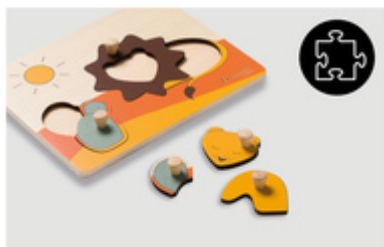

**GIOCO CHE FAVORISCE LA COORDINAZIONE
OCCHIO-MANO**

/

LEGNO APPROVATO FSC® E COLORI TENUI

/

FACILE DA RIPORRE GRAZIE AL PRATICO DESIGN

IL PUZZLE STIMOLA A
**RICORDARE E ASSOCIARE
LE FORME**

PUZZLE CHE ALLENA A
RICORDARE ED ABBINARE LE
FORME

Il puzzle in legno incoraggia il bambino ad afferrare e combinare i diversi pezzi che formano un animale. Favorisce la memoria, la motricità fine, la coordinazione occhio-mano e la concentrazione.

GIOCO SOSTENIBILE IN LEGNO
APPROVATO FSC®

FACILE DA AFFERRARE
GRAZIE AI PRATICI POMELLI IN LEGNO

DESIGN FACILE DA IMPUGNARE E
ADATTO AI BAMBINI

Il puzzle è costituito da una base di legno con incavi per i pezzi del puzzle a forma di simpatici animali. Il bimbo può afferrare e combinare i pezzi grazie ai pratici pomelli.

Apprendimento ludico che favorisce la coordinazione occhio-mano

Il puzzle, dal design accattivante, è costituito da una base di legno con incavi per i pezzi del puzzle a forma di simpatici animali. Diversi pezzi di puzzle compongono un animale. Il bambino può facilmente afferrare e combinare i pezzi del puzzle grazie ai pratici pomelli in legno e al design a misura di bambino. Il puzzle stimola l'abbinamento delle forme, la memoria, la motricità fine, la coordinazione occhio-mano e la concentrazione.