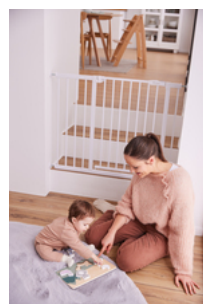

PUZZLE N SORT

PUZZLE IN LEGNO CHE STIMOLA LA MOTRICITÀ FINE

Product Images

DIVERTIRSI IN SICUREZZA
GRAZIE AI BORDI ARROTONDATI

PURO DIVERTIMENTO
PER IL TUO BAMBINO

Lifestyle Images

Puzzle N Sort - Puzzle in legno che stimola la motricità fine

Apprendimento ludico che favorisce la coordinazione occhio-mano

Il puzzle, dal design accattivante, è costituito da una base di legno con incavi per i pezzi del puzzle a forma di simpatici animali. Diversi pezzi di puzzle compongono un animale. Il bambino può facilmente afferrare e combinare i pezzi del puzzle grazie ai pratici pomelli in legno e al design a misura di bambino. Il puzzle stimola l'abbinamento delle forme, la memoria, la motricità fine, la coordinazione occhio-mano e la concentrazione.