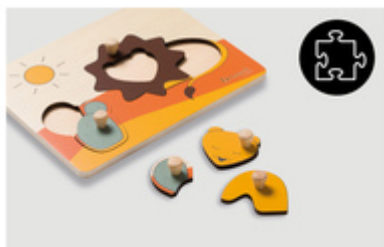

**GIOCO CHE FAVORISCE LA COORDINAZIONE  
OCCHIO-MANO**

/

**LEGNO APPROVATO FSC® E COLORI TENUI**

/

**FACILE DA RIPORRE GRAZIE AL PRATICO DESIGN**

IL PUZZLE STIMOLA A  
**RICORDARE E ASSOCIARE  
LE FORME**

PUZZLE CHE ALLENA A  
RICORDARE ED ABBINARE LE  
FORME

Il puzzle in legno incoraggia il bambino ad afferrare e combinare i diversi pezzi che formano un animale. Favorisce la memoria, la motricità fine, la coordinazione occhio-mano e la concentrazione.

GIOCO SOSTENIBILE IN LEGNO  
APPROVATO FSC®

**FACILE DA AFFERRARE**  
GRAZIE AI PRATICI POMELLI IN LEGNO

DESIGN FACILE DA IMPUGNARE E  
ADATTO AI BAMBINI

Il puzzle è costituito da una base di legno con incavi per i pezzi del puzzle a forma di simpatici animali. Il bimbo può afferrare e combinare i pezzi grazie ai pratici pomelli.

## Lifestyle Images

Puzzle N Sort - Puzzle in legno che stimola la motricità fine

Apprendimento ludico che favorisce la coordinazione occhio-mano

Il puzzle, dal design accattivante, è costituito da una base di legno con incavi per i pezzi del puzzle a forma di simpatici animali. Diversi pezzi di puzzle compongono un animale. Il bambino può facilmente afferrare e combinare i pezzi del puzzle grazie ai pratici pomelli in legno e al design a misura di bambino. Il puzzle stimola l'abbinamento delle forme, la memoria, la motricità fine, la coordinazione occhio-mano e la concentrazione.