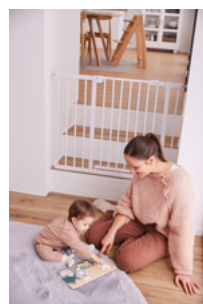

Lifestyle Images