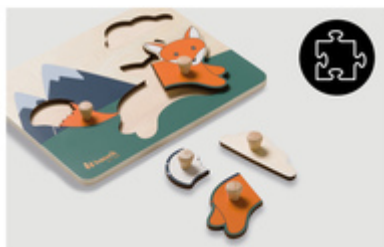

**GIOCO CHE FAVORISCE LA COORDINAZIONE  
OCCHIO-MANO**

/

**LEGNO APPROVATO FSC® E COLORI TENUI**

/

**FACILE DA RIPORRE GRAZIE AL PRATICO DESIGN**

IL PUZZLE STIMOLA A  
**RICORDARE E ASSOCIARE  
LE FORME**

PUZZLE CHE ALLENA A  
RICORDARE ED ABBINARE LE  
FORME

Il puzzle in legno incoraggia il bambino ad afferrare e combinare i diversi pezzi che formano un animale. Favorisce la memoria, la motricità fine, la coordinazione occhio-mano e la concentrazione.

GIOCO SOSTENIBILE IN LEGNO  
APPROVATO FSC®

**FACILE DA AFFERRARE**  
GRAZIE AI PRATICI POMELLI IN LEGNO

DESIGN FACILE DA IMPUGNARE E  
ADATTO AI BAMBINI

Il puzzle è costituito da una base di legno con incavi per i pezzi del puzzle a forma di simpatici animali. Il bimbo può afferrare e combinare i pezzi grazie ai pratici pomelli.

## Lifestyle Images

Puzzle N Sort - Puzzle in legno che stimola la motricità fine

Apprendimento ludico che favorisce la coordinazione occhio-mano

Il puzzle, dal design accattivante, è costituito da una base di legno con incavi per i pezzi del puzzle a forma di simpatici animali. Diversi pezzi di puzzle compongono un animale. Il bambino può facilmente afferrare e combinare i pezzi del puzzle grazie ai pratici pomelli in legno e al design a misura di bambino. Il puzzle stimola l'abbinamento delle forme, la memoria, la motricità fine, la coordinazione occhio-mano e la concentrazione.