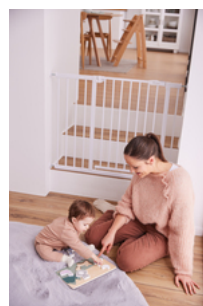

## Lifestyle Images

Puzzle N Sort - Puzzle in legno che stimola la motricità fine

Apprendimento ludico che favorisce la coordinazione occhio-mano

Il puzzle, dal design accattivante, è costituito da una base di legno con incavi per i pezzi del puzzle a forma di simpatici animali. Diversi pezzi di puzzle compongono un animale. Il bambino può facilmente afferrare e combinare i pezzi del puzzle grazie ai pratici pomelli in legno e al design a misura di bambino. Il puzzle stimola l'abbinamento delle forme, la memoria, la motricità fine, la coordinazione occhio-mano e la concentrazione.