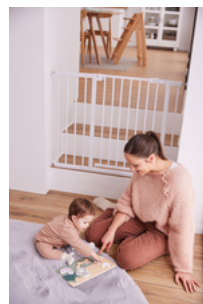

Lifestyle Images