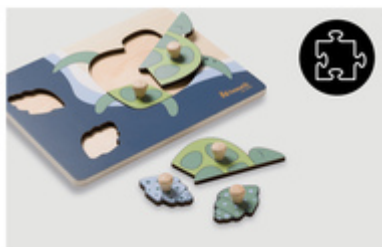

**GIOCO CHE FAVORISCE LA COORDINAZIONE  
OCCHIO-MANO**

/

**LEGNO APPROVATO FSC® E COLORI TENUI**

/

**FACILE DA RIPORRE GRAZIE AL PRATICO DESIGN**

IL PUZZLE STIMOLA A  
**RICORDARE E ASSOCIARE  
LE FORME**

PUZZLE CHE ALLENA A  
RICORDARE ED ABBINARE LE  
FORME

Il puzzle in legno incoraggia il bambino ad afferrare e combinare i diversi pezzi che formano un animale. Favorisce la memoria, la motricità fine, la coordinazione occhio-mano e la concentrazione.

GIOCO SOSTENIBILE IN LEGNO  
APPROVATO FSC®

**FACILE DA AFFERRARE**  
GRAZIE AI PRATICI POMELLI IN LEGNO

DESIGN FACILE DA IMPUGNARE E  
ADATTO AI BAMBINI

Il puzzle è costituito da una base di legno con incavi per i pezzi del puzzle a forma di simpatici animali. Il bimbo può afferrare e combinare i pezzi grazie ai pratici pomelli.

## Lifestyle Images

Puzzle N Sort - Puzzle in legno che stimola la motricità fine

Apprendimento ludico che favorisce la coordinazione occhio-mano

Il puzzle, dal design accattivante, è costituito da una base di legno con incavi per i pezzi del puzzle a forma di simpatici animali. Diversi pezzi di puzzle compongono un animale. Il bambino può facilmente afferrare e combinare i pezzi del puzzle grazie ai pratici pomelli in legno e al design a misura di bambino. Il puzzle stimola l'abbinamento delle forme, la memoria, la motricità fine, la coordinazione occhio-mano e la concentrazione.