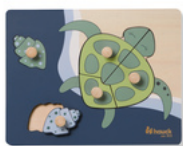

Product Images