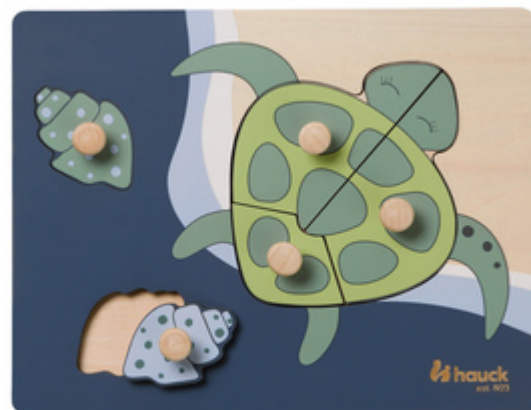

**GIOCO CHE FAVORISCE LA COORDINAZIONE  
OCCHIO-MANO**

/

**LEGNO APPROVATO FSC® E COLORI TENUI**

/

**FACILE DA RIPORRE GRAZIE AL PRATICO DESIGN**

IL PUZZLE STIMOLA A  
**RICORDARE E ASSOCIARE  
LE FORME**

PUZZLE CHE ALLENA A  
RICORDARE ED ABBINARE LE  
FORME

Il puzzle in legno incoraggia il bambino ad afferrare e combinare i diversi pezzi che formano un animale. Favorisce la memoria, la motricità fine, la coordinazione occhio-mano e la concentrazione.

GIOCO SOSTENIBILE IN LEGNO  
APPROVATO FSC®

**FACILE DA AFFERRARE**  
GRAZIE AI PRATICI POMELLI IN LEGNO

DESIGN FACILE DA IMPUGNARE E  
ADATTO AI BAMBINI

Il puzzle è costituito da una base di legno con incavi per i pezzi del puzzle a forma di simpatici animali. Il bimbo può afferrare e combinare i pezzi grazie ai pratici pomelli.

## Lifestyle Images

Puzzle N Sort - Puzzle in legno che stimola la motricità fine

Apprendimento ludico che favorisce la coordinazione occhio-mano

Il puzzle, dal design accattivante, è costituito da una base di legno con incavi per i pezzi del puzzle a forma di simpatici animali. Diversi pezzi di puzzle compongono un animale. Il bambino può facilmente afferrare e combinare i pezzi del puzzle grazie ai pratici pomelli in legno e al design a misura di bambino. Il puzzle stimola l'abbinamento delle forme, la memoria, la motricità fine, la coordinazione occhio-mano e la concentrazione.