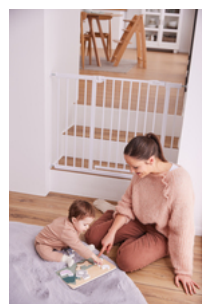

## Lifestyle Images

Puzzle N Sort - Puzzle in legno che stimola la motricità fine

Apprendimento ludico che favorisce la coordinazione occhio-mano

Il puzzle, dal design accattivante, è costituito da una base di legno con incavi per i pezzi del puzzle a forma di simpatici animali. Diversi pezzi di puzzle compongono un animale. Il bambino può facilmente afferrare e combinare i pezzi del puzzle grazie ai pratici pomelli in legno e al design a misura di bambino. Il puzzle stimola l'abbinamento delle forme, la memoria, la motricità fine, la coordinazione occhio-mano e la concentrazione.