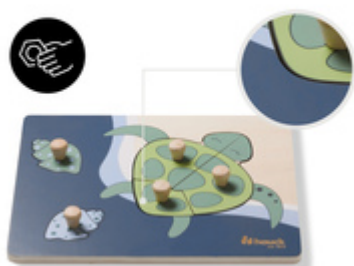

**GIOCO CHE FAVORISCE LA COORDINAZIONE  
OCCHIO-MANO**

/

**LEGNO APPROVATO FSC® E COLORI TENUI**

/

**FACILE DA RIPORRE GRAZIE AL PRATICO DESIGN**

IL PUZZLE STIMOLA A  
**RICORDARE E ASSOCIARE  
LE FORME**

PUZZLE CHE ALLENA A  
RICORDARE ED ABBINARE LE  
FORME

Il puzzle in legno incoraggia il bambino ad afferrare e combinare i diversi pezzi che formano un animale. Favorisce la memoria, la motricità fine, la coordinazione occhio-mano e la concentrazione.

GIOCO SOSTENIBILE IN LEGNO  
APPROVATO FSC®

**FACILE DA AFFERRARE**  
GRAZIE AI PRATICI POMELLI IN LEGNO

DESIGN FACILE DA IMPUGNARE E  
ADATTO AI BAMBINI

Il puzzle è costituito da una base di legno con incavi per i pezzi del puzzle a forma di simpatici animali. Il bimbo può afferrare e combinare i pezzi grazie ai pratici pomelli.

## Lifestyle Images

Puzzle N Sort - Puzzle in legno che stimola la motricità fine

Apprendimento ludico che favorisce la coordinazione occhio-mano

Il puzzle, dal design accattivante, è costituito da una base di legno con incavi per i pezzi del puzzle a forma di simpatici animali. Diversi pezzi di puzzle compongono un animale. Il bambino può facilmente afferrare e combinare i pezzi del puzzle grazie ai pratici pomelli in legno e al design a misura di bambino. Il puzzle stimola l'abbinamento delle forme, la memoria, la motricità fine, la coordinazione occhio-mano e la concentrazione.