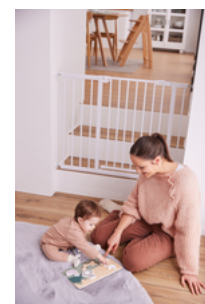

PUZZLE N FIT

PUZZLE IN LEGNO CHE STIMOLA LA MOTRICITÀ FINE

Product Images

DIVERTIRSI IN SICUREZZA
GRAZIE AI BORDI ARROTONDATI

PURO DIVERTIMENTO
PER IL TUO BAMBINO

Lifestyle Images

Puzzle N Fit - Puzzle in legno che stimola la motricità fine

Apprendimento ludico che favorisce la coordinazione occhio-mano

Il puzzle, dal design accattivante, è costituito da una lastra di legno con incavi per i pezzi del puzzle a forma di simpatici animali. Il bambino può facilmente afferrare e inserire i pezzi del puzzle grazie al design a misura di bambino. Il puzzle favorisce l'abbinamento e la denominazione degli animali, la memoria, la motricità fine, la coordinazione occhio-mano, la concentrazione e lo sviluppo del linguaggio.