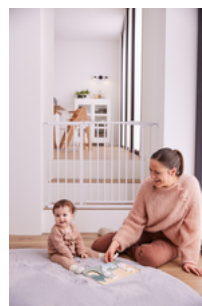

PUZZLE N FIT

PUZZLE IN LEGNO CHE STIMOLA LA MOTRICITÀ FINE

Product Images

DIVERTIRSI IN SICUREZZA
GRAZIE AI BORDI ARROTONDATI

PURO DIVERTIMENTO
PER IL TUO BAMBINO

Lifestyle Images

Puzzle N Fit - Puzzle in legno che stimola la motricità fine

Apprendimento ludico che favorisce la coordinazione occhio-mano

Il puzzle, dal design accattivante, è costituito da una lastra di legno con incavi per i pezzi del puzzle a forma di simpatici animali. Il bambino può facilmente afferrare e inserire i pezzi del puzzle grazie al design a misura di bambino. Il puzzle favorisce l'abbinamento e la denominazione degli animali, la memoria, la motricità fine, la coordinazione occhio-mano, la concentrazione e lo sviluppo del linguaggio.