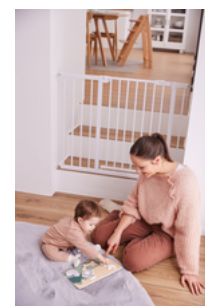

PUZZLE N FIT

PUZZLE IN LEGNO CHE STIMOLA LA MOTRICITÀ FINE

Product Images

DIVERTIRSI IN SICUREZZA
GRAZIE AI BORDI ARROTONDATI

PURO DIVERTIMENTO
PER IL TUO BAMBINO

Lifestyle Images

Puzzle N Fit - Puzzle in legno che stimola la motricità fine

Apprendimento ludico che favorisce la coordinazione occhio-mano

Il puzzle, dal design accattivante, è costituito da una lastra di legno con incavi per i pezzi del puzzle a forma di simpatici animali. Il bambino può facilmente afferrare e inserire i pezzi del puzzle grazie al design a misura di bambino. Il puzzle favorisce l'abbinamento e la denominazione degli animali, la memoria, la motricità fine, la coordinazione occhio-mano, la concentrazione e lo sviluppo del linguaggio.