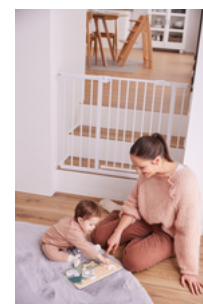

FACILE DA AFFERRARE

GRAZIE AL DESIGN PENSATO PER I BAMBINI

DESIGN FACILE DA IMPUGNARE E
ADATTO AI BAMBINI

Il puzzle consiste in una base di legno con ritagli per i pezzi del puzzle a forma di simpatici animali. Il bambino può facilmente afferrare e inserire i pezzi del puzzle.

PUZZLE N FIT

PUZZLE IN LEGNO CHE STIMOLA LA MOTRICITÀ FINE

Product Images

DIVERTIRSI IN SICUREZZA
GRAZIE AI BORDI ARROTONDATI

PURO DIVERTIMENTO
PER IL TUO BAMBINO

Lifestyle Images

Puzzle N Fit - Puzzle in legno che stimola la motricità fine

Apprendimento ludico che favorisce la coordinazione occhio-mano

Il puzzle, dal design accattivante, è costituito da una lastra di legno con incavi per i pezzi del puzzle a forma di simpatici animali. Il bambino può facilmente afferrare e inserire i pezzi del puzzle grazie al design a misura di bambino. Il puzzle favorisce l'abbinamento e la denominazione degli animali, la memoria, la motricità fine, la coordinazione occhio-mano, la concentrazione e lo sviluppo del linguaggio.