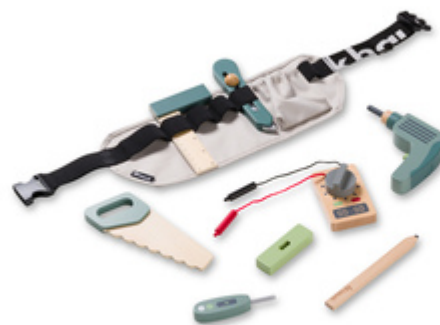

PERFETTA PER GIOCARE A FARE L'ARTIGIANO

/

**DAI 3 ANNI, ADATTABILE CON LA CINTURA
REGOLABILE**

/

**SOSTENIBILE GRAZIE AL LEGNO CERTIFICATO
FSC®**