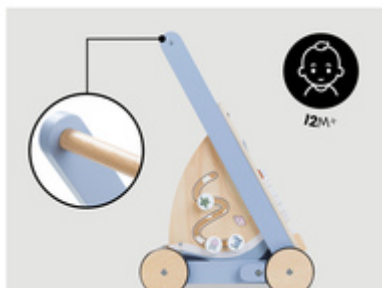

**PRIMI PASSI E DIVERTIMENTO IN UN UNICO GIOCO**

/

**VELOCITÀ DELLE RUOTE REGOLABILE GRAZIE AI  
FRENI**

/

**ELEMENTI MULTIFUNZIONE PER LA MOTRICITÀ  
FINE**

AIUTA IL BAMBINO  
**NEI SUOI PRIMI PASSI**

AIUTA IL BAMBINO A FARE I PRIMI  
PASSI

Learn to Walk aiuta il bambino a imparare a camminare tenendosi alla maniglia a partire da 1 anno ed è un ottimo passatempo grazie ai numerosi elementi motori.

NUMEROSI ELEMENTI DI GIOCO PER LA  
MOTRICITÀ FINE

Il gioco a incastro, di classificazione, le ruote dentate e lo specchio offrono tanto divertimento e contemporaneamente stimolano la motricità fine così come il riconoscimento di colori e animali.

**VELOCITÀ  
DELLE RUOTE**  
REGOLABILE

## Dimensions

**Dimensioni aperto** 34 x 30,5 x 52 cm

**Informazioni di età** a partire da 12 mesi