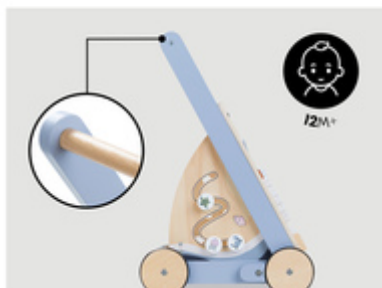

PRIMI PASSI E DIVERTIMENTO IN UN UNICO GIOCO

/

**VELOCITÀ DELLE RUOTE REGOLABILE GRAZIE AI
FRENI**

/

**ELEMENTI MULTIFUNZIONE PER LA MOTRICITÀ
FINE**

AIUTA IL BAMBINO
NEI SUOI PRIMI PASSI

AIUTA IL BAMBINO A FARE I PRIMI
PASSI

Learn to Walk aiuta il bambino a imparare a camminare tenendosi alla maniglia a partire da 1 anno ed è un ottimo passatempo grazie ai numerosi elementi motori.

NUMEROSI ELEMENTI DI GIOCO PER LA
MOTRICITÀ FINE

Il gioco a incastro, di classificazione, le ruote dentate e lo specchio offrono tanto divertimento e contemporaneamente stimolano la motricità fine così come il riconoscimento di colori e animali.

**VELOCITÀ
DELLE RUOTE**
REGOLABILE

VELOCITÀ DELLE RUOTE
REGOLABILE A PIACIMENTO

All'inizio puoi rallentare la velocità delle ruote, avvitando di più i due freni laterali. Quando il bambino è più sicuro, puoi di nuovo allentare i freni.

PRATICO VANO PORTAOGGETTI