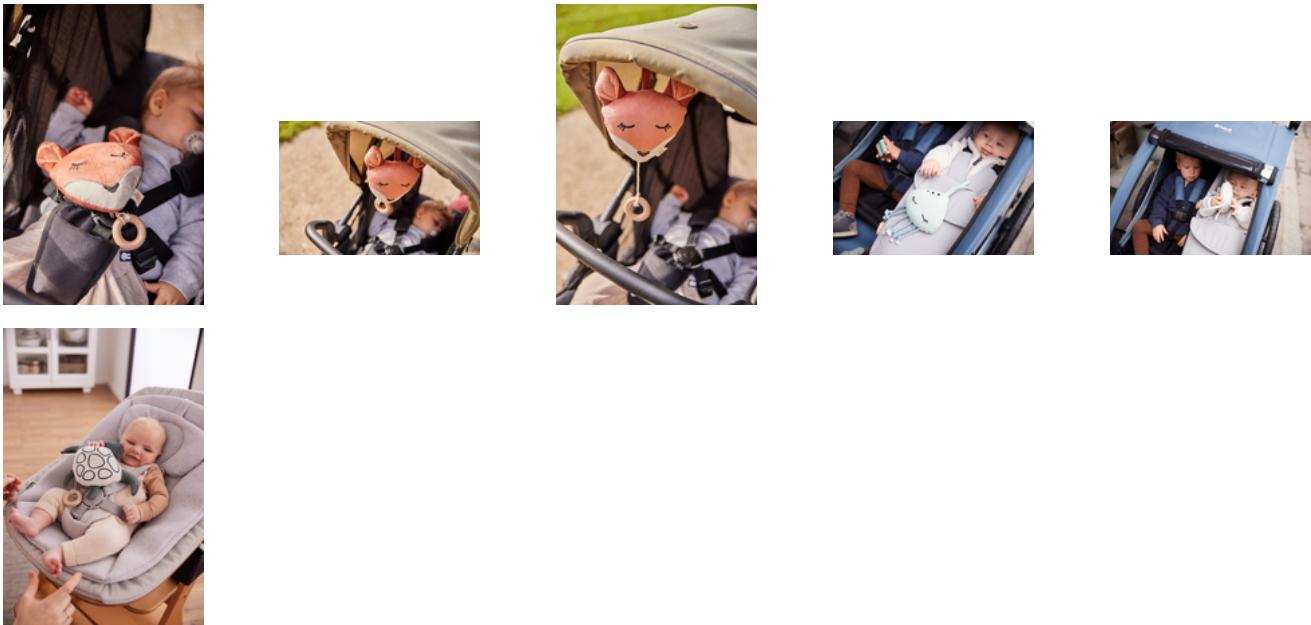

Lifestyle Images