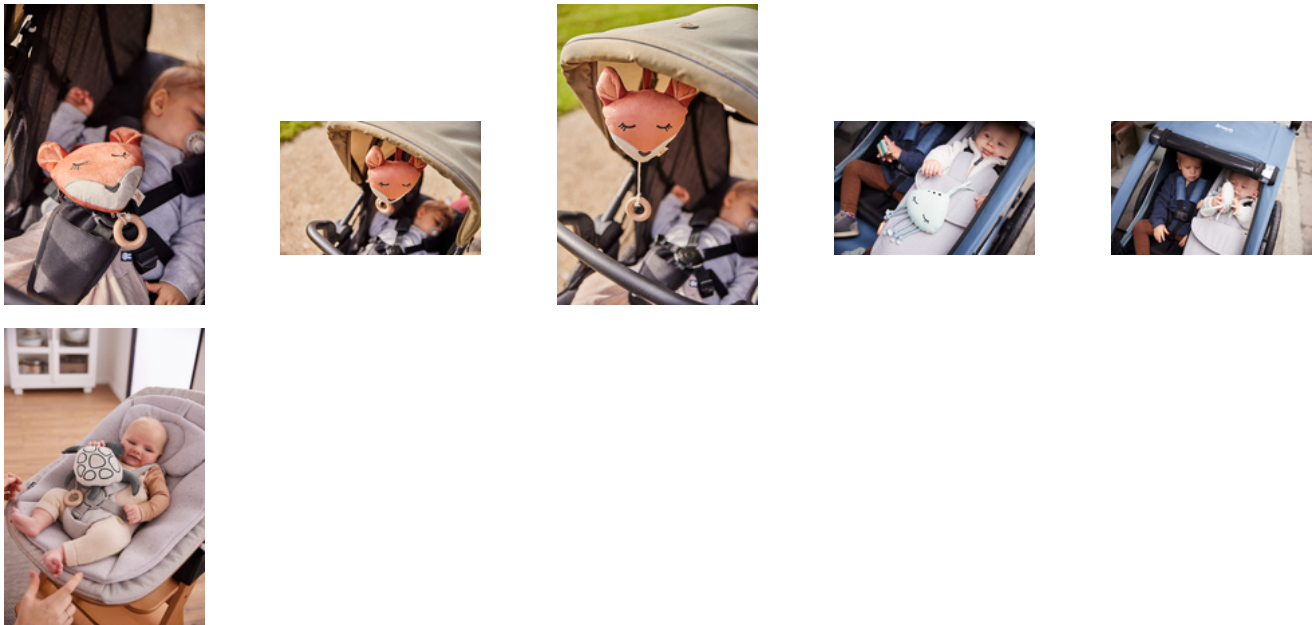

Lifestyle Images