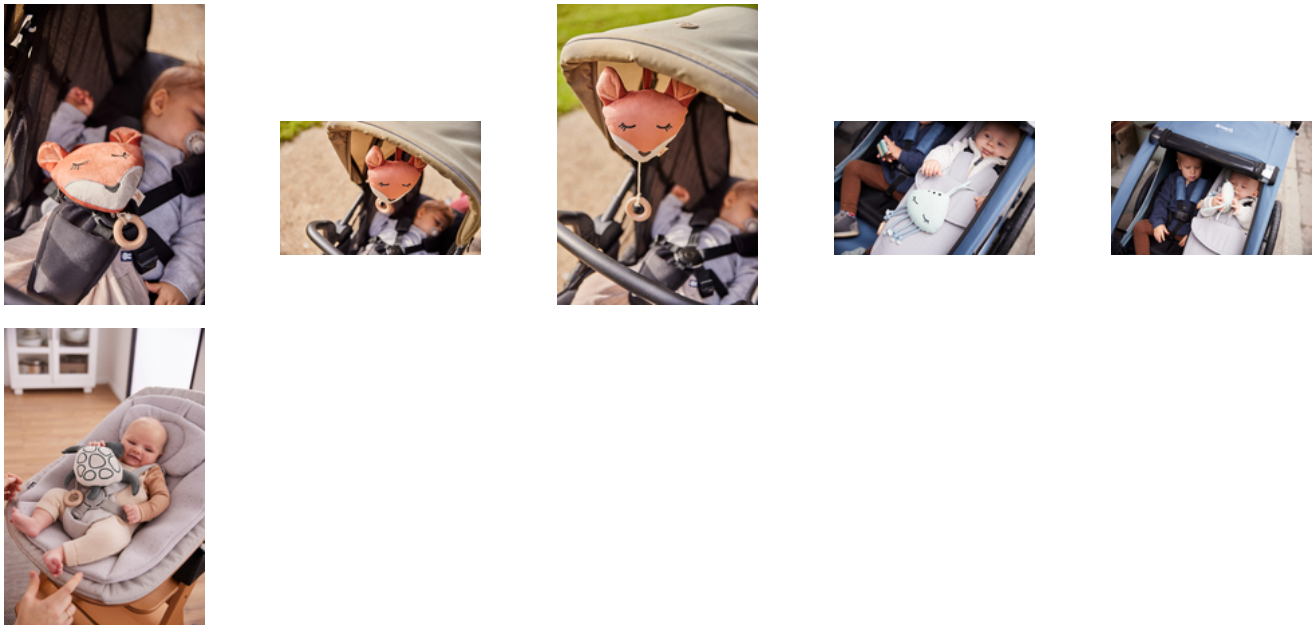

Lifestyle Images