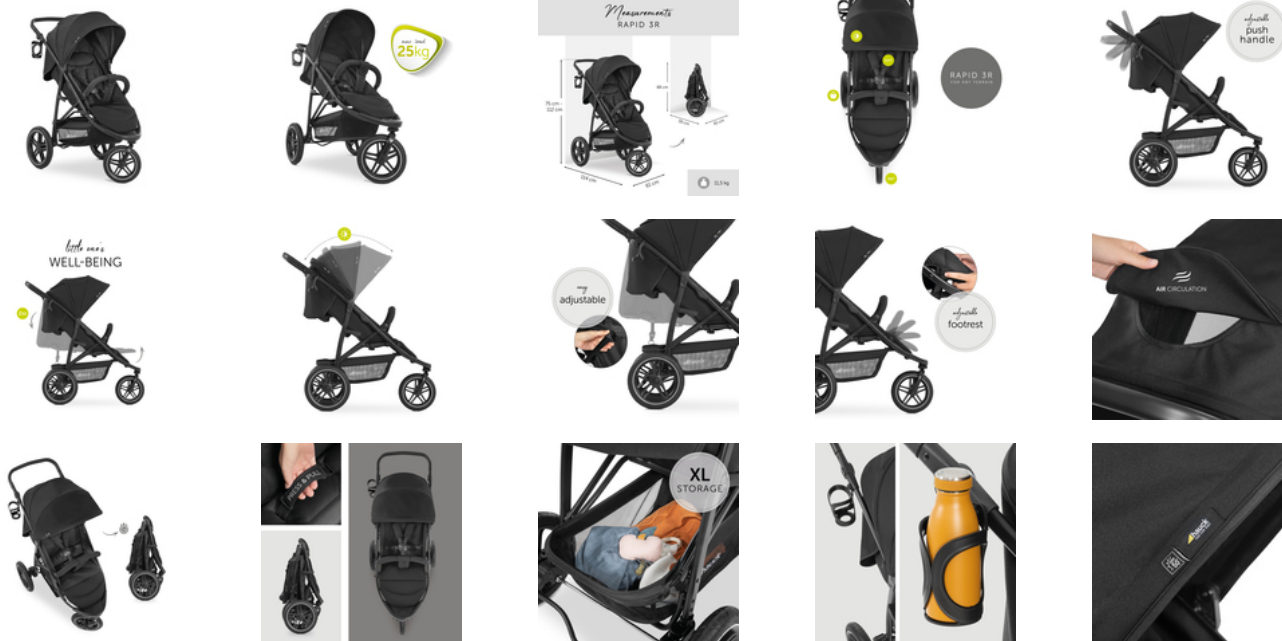

RAPID 3R

Produktbilder