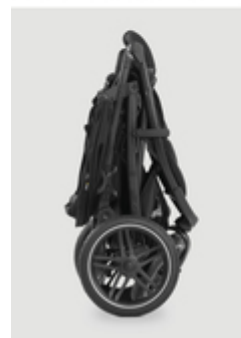

RAPID 3R

- All-Terrain-Räder mit Gummi-Profil
- Verdeck mit UV-Schutz 50+
- Einfacher Transport dank Einhand-Faltmechanismus
- Kompakt faltbar
- Höhenverstellbarer Griff
- Ab Geburt bis 25 kg - ca. 4 Jahre
- Kompatibel mit hauck Comfort Fix Babyschale und Isofix Base

FÜR JEDEN UNTERGRUND

Dieser Offroader ist mit seinen großen All-Terrain-Rädern für jeden Fahrspaß zu haben. Die hochwertigen Gummiprofilräder federn Unebenheiten ab und haben den Vorteil, dass sie keinen Platten fahren können. Das Vorderrad ist schwenk- oder feststellbar und macht den Rapid 3R zu einem wendigen Begleiter.

SCHNELL FALTBAR

Der Rapid 3 R lässt sich in Sekundenschnelle auf ein kompaktes Faltmaß zusammenklappen. Die Entriegelungsschleife ist gleichzeitig ein praktischer Tragegriff, an dem der Buggy bequem getragen werden kann. So ist immer die andere Hand für den kleinen Schatz frei.

KOMPATIBEL MIT AUTOSITZ

Passend zum Rapid 3 R gibt es die Babyliedgeschale Comfort Fix, die sich adapterlos auf dem Fahrgestell montieren lässt. Im PKW garantiert der Comfort Fix mit seinem patentierten Seitenaufprallschutz jederzeit eine sichere Fahrt. Comfort Fix + passende Isofix-Base sind separat erhältlich.