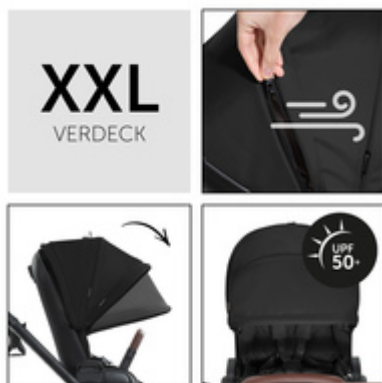

XXL SONNENVERDECK MIT UV-SCHUTZ 50+

Das Sonnenverdeck mit UV-Schutz 50+ bietet Schutz vor Sonne, Lärm und Wind. Das mit Reißverschluss verlängerbare Drei-Zonen-Verdeck mit Netzfenster sorgt für bequemen Blickkontakt mit deinem Kind.

EINFACH & KOMPAKT

FALTBAR

HÖHENVERSTELLBARER TELESKOPGRIFF

HÖHENVERSTELLBARER TELESKOPGRIFF

Der anpassbare Griff bietet unterschiedlich großen Eltern rückenfreundliches Schieben mit Beinfreiheit. Das weiche Griffpolster macht das Schieben mit einer Hand über lange Strecken besonders bequem.