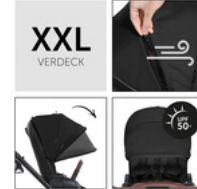

PANNENSICHER UNTERWEGS
MIT GEFEDERTEN GUMMIRÄDERN