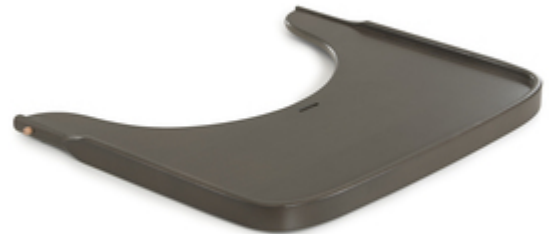

ALPHA WOODEN TRAY

**NACHHALTIG UND SICHER EIGENSTÄNDIGKEIT
LERNEN**

/

KOMFORTABEL ESSEN UND AUSGIEBIG SPIELEN

/

**EINFACHES HANDHABEN ERLEICHTERT DEN
FAMILIENALLTAG**