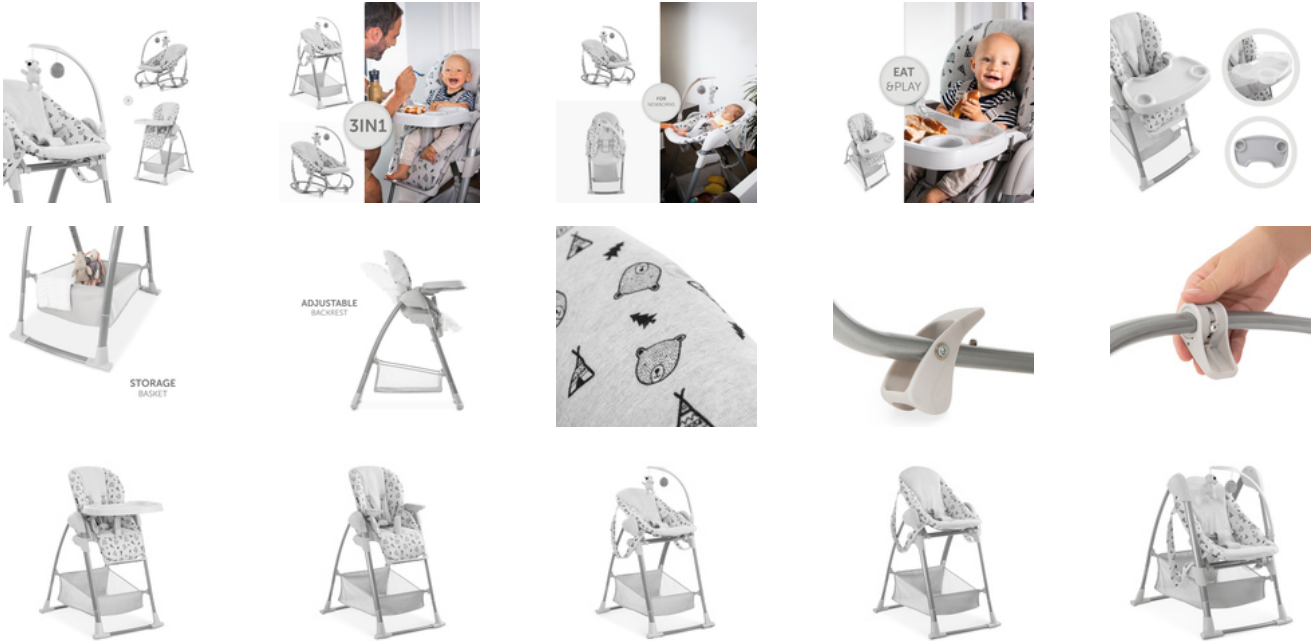

SIT N RELAX 3IN1

Produktbilder