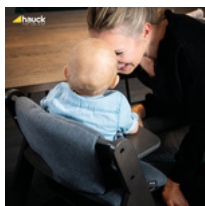

EINFACHE HANDHABUNG

EINFACH UND PASSGENAU ZU BEFESTIGEN

Das Design der Hochstuhlauflage ist für hauck Holzhochstühle entworfen und passt genau auf Rückenlehne und Sitzfläche. Durch Klettverschlüsse wird sie einfach und schnell befestigt oder abgenommen.

EINFACHE HANDHABUNG PASSGENAUE BEFESTIGUNG

KOMPATIBEL MIT DEM ALPHA TRAY TISCH

DESIGN KOMPATIBEL MIT DEM ALPHA TRAY TISCH

Die Hochstuhlauflage ist mit dem zahlreichen Hochstuhl Zubehör wie z.B. dem Alpha Tray Tisch kompatibel und kann zeitgleich am Hochstuhl genutzt werden.

HIGHCHAIR PAD SELECT

Produktbilder

WEICHE SITZAUFLAGE
FÜR DEN ALPHA+ HOCHSTUHL

HOCHWERTIGER
STOFF

EXTRA HOHE RÜCKENLEHNE

ANTI-RUTSCH
BESCHICHTUNG

VERWENDBAR MIT BEIDEN
ALPHA+ GURTSYSTEMEN

PASSGENAUE BEFESTIGUNG

KOMPATIBEL MIT
DEM ALPHA TRAY TISCH

Lifestyle-Bilder

HIGHCHAIR PAD SELECT

KOMFORTABLER SITZVERKLEINERER MIT DOPPELT GEPOLSTERTEM RÜCKENKISSEN

Vor allem in den ersten Monaten, in denen dein Baby im hauck Holzhochstuhl Alpha+ sitzt, dient diese zweiteilige Auflage als Sitzverkleinerer. Mit ihrem doppelt gepolstertem Rückenkissen und dem weichen Sitzkissen verspricht sie einen sicheren Halt und hohen Sitzkomfort.