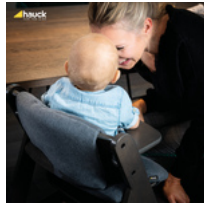

HIGHCHAIR PAD SELECT

Produktbilder