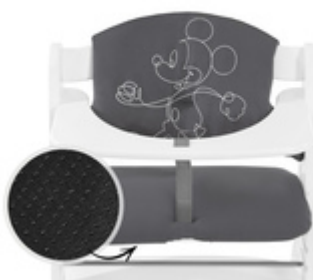

ANTI-RUTSCH BESCHICHTUNG