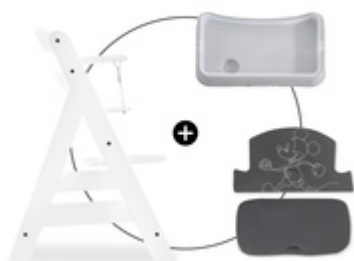

KOMPATIBEL MIT DEM ALPHA TRAY TISCH

DESIGN KOMPATIBEL MIT DEM ALPHA TRAY TISCH

Die Hochstuhlauflage ist mit dem zahlreichen Hochstuhl Zubehör wie z.B. dem Alpha Tray Tisch kompatibel und kann zeitgleich am Hochstuhl genutzt werden.