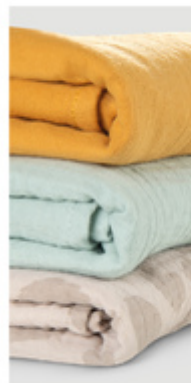

PUCKEN ALS DIE OPTIMALE SCHLAFUNTERSTÜTZUNG

Die Cuddle N Clean Decke lässt sich durch ihren großartigen Stoff und die 80x80cm Maße bei Neugeborenen perfekt zum Pucken verwenden. Nur in Mami's Bauch ist es schöner.

PUCKEN ALS DIE
OPTIMALE
UNTERSTÜTZUNG
FÜR DEN SCHLAF

STILLEN IN
PRIVATSPHÄRE