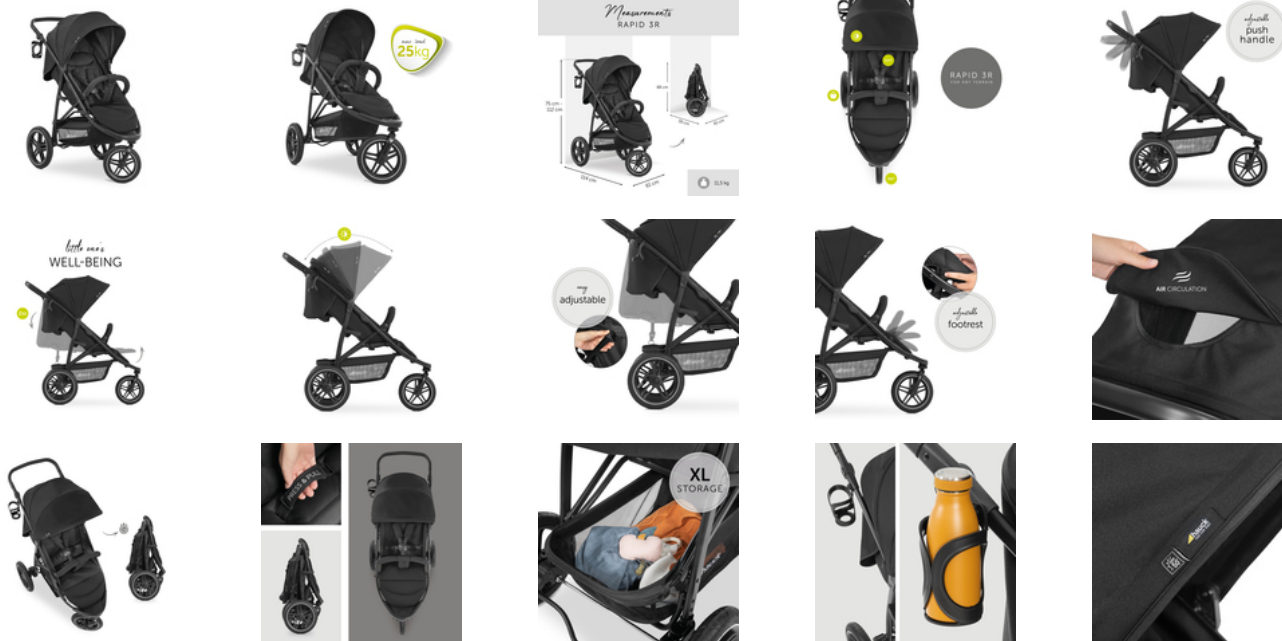

RAPID 3R

Immagini del prodotto